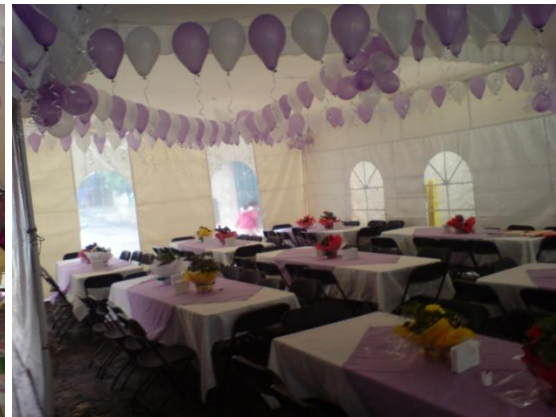

Alquiladora